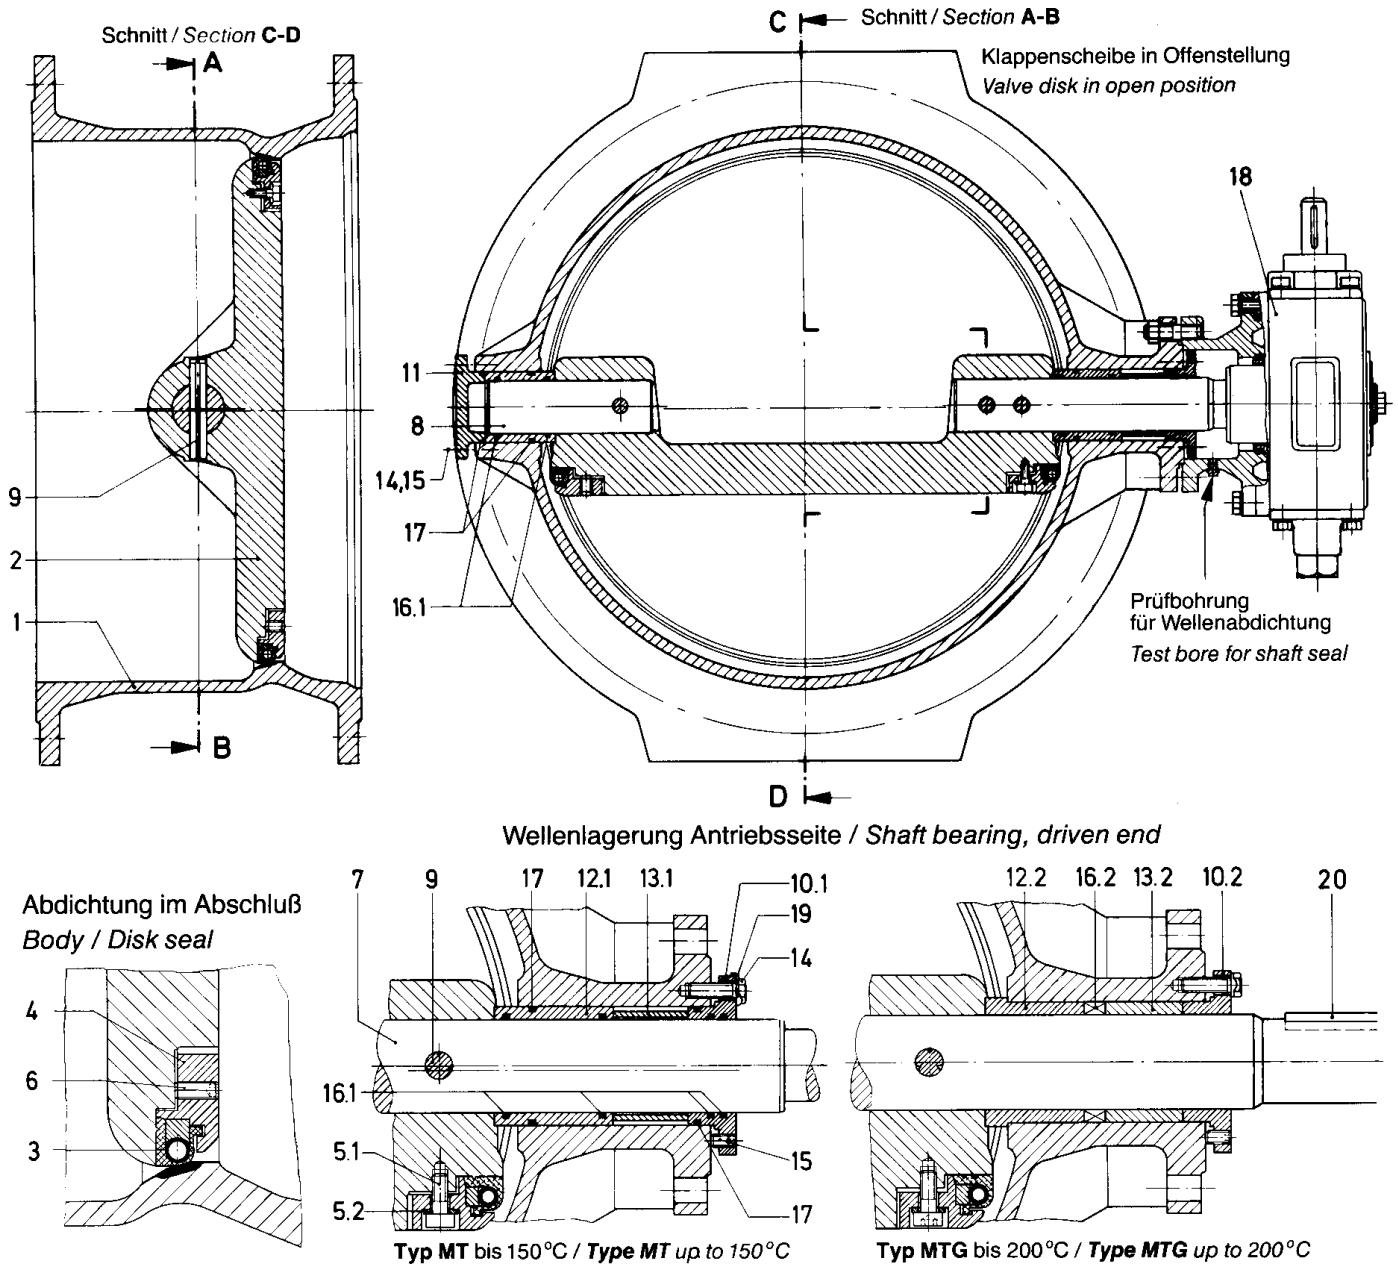

## DN 300...350 PN 10 / 16

### Ausführung MT / MTG

Teil Part	Benennung / Description	
1	Gehäuse	Body
2	Klappenscheibe	Disk
3	Profildichtring	Profile sealing ring
4	Haltering	Retaining ring
5.1	Zylinderschraube	Hex. socket head cap screw
5.2	Scheibe	Washer
6	Gewindestift	Hex. socket set screw
7	Welle, Antriebsseite	Shaft, driven end
8	Welle, Deckelseite	Shaft, free end
9	Zylinderkerbstift	Straight grooved pin
10.1	Lagerflansch, Typ MT	Bearing flange, Type MT
10.2	Lagerflansch, Typ MTG	Bearing flange, Type MTG